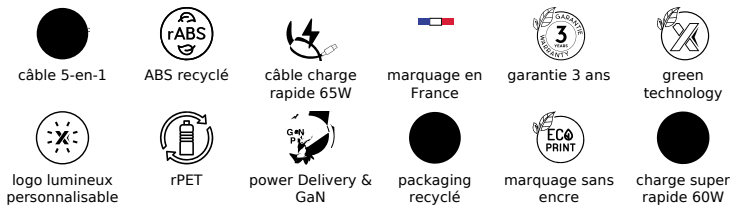

C55 - Pro Charging Kit 65W

Set de chargement comprenant un adaptateur de charge rapide de 65 W et un câble de charge 5-en-1 à charge rapide de 60 W avec affichage digital.

Il permet de recharger ordinateurs portables, tablettes et smartphones. Il est équipé de la technologie PD et GaN et d'une double sortie Type-C et USB-A pour une charge rapide et adaptée.

Le câble possède des cordons en rPET (plastique fabriqué à partir de bouteilles recyclées) et est personnalisable avec un logo lumineux sur deux faces. Sa double entrée USB-A + USB-C le rend 100% compatible avec les derniers modèles d'ordinateurs.

Il est présenté dans une pochette en coton recyclé pour une utilisation nomade.

Tout est inclus : pochette en matériau recyclé et personnalisation sur le câble.

Pour mieux comprendre le fonctionnement de ce câble, consultez notre Guide des câbles

Spécifications techniques

Personnalisation

Zones de marquage possibles (selon les références et l'origine du stock) :

- Logo lumineux sur les 2 faces - 18 x 18 mm
- gravure sur l'adaptateur - 37 x 15 mm

Packaging